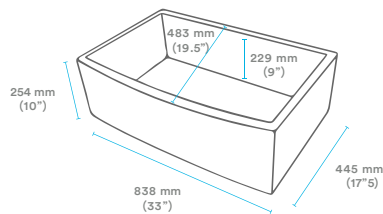

Dimensiones internas:

Inner dimensions

Largo 711 mm

Length 28"

Ancho 381 mm Arco 432 mm

Width 15" Arch 17"

Profundidad 229 mm

Depth 9"

Largo 838 mm

Length 33"

Ancho 445 mm

Width 17.5"

Arco 495 mm

Arch 19.5"

Alto 254 mm

Depth 10"

Dimensiones internas:

Inner dimensions

Largo 787 mm

Length 31"

Ancho 381 mm Arco 432 mm

Width 15" Arch 17"

Profundidad 229 mm

Depth 9"

Diámetro desagüe 89 mm

Drain opening 3.5"

CARACTERÍSTICAS DEL PRODUCTO

Product features

Características do produto

Caractéristiques du produit

Desagüe ubicado al centro

Drain location: Center
Emplacement de vidange: Centre
Local de drenagem: Centro