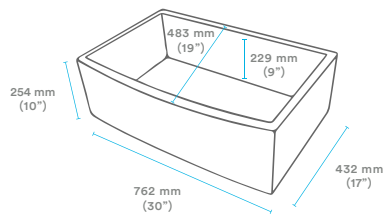

Largo 762 mm

Length 30"

Ancho 432 mm

Width 17"

Arco 483 mm

Arch 19"

Alto 254 mm

Depth 10"

Dimensiones internas:

Inner dimensions

Largo 711 mm

Length 28"

Ancho 381 mm Arco 432 mm

Width 15" Arch 17"

Profundidad 229 mm

Depth 9"

Largo 838 mm

Length 33"

Ancho 445 mm

Width 17.5"

Arco 495 mm

Arch 19.5"

Alto 254 mm

Depth 10"

Dimensiones internas:

Inner dimensions

Largo 787 mm

Length 31"

Ancho 381 mm Arco 432 mm

Width 15" Arch 17"

Profundidad 229 mm

Depth 9"