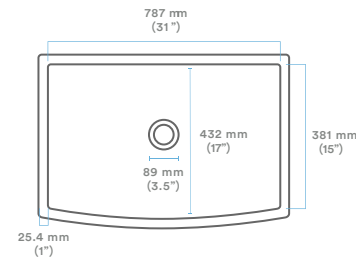

Dimensiones internas:

Inner dimensions

Largo 711 mm

Length 28"

Ancho 381 mm Arco 432 mm

Width 15" Arch 17"

Profundidad 229 mm

Depth 9"

Largo 838 mm

Length 33"

Ancho 445 mm

Width 17.5"

Arco 495 mm

Arch 19.5"

Alto 254 mm

Depth 10"

Dimensiones internas:

Inner dimensions

Largo 787 mm

Length 31"

Ancho 381 mm Arco 432 mm

Width 15" Arch 17"

Profundidad 229 mm

Depth 9"

Diámetro desagüe 89 mm

Drain opening 3.5"

CARACTERÍSTICAS DEL PRODUCTO

Product features

Características do produto

Caractéristiques du produit

Desagüe ubicado al centro

Drain location: Center
Emplacement de vidange: Centre
Local de drenagem: Centro