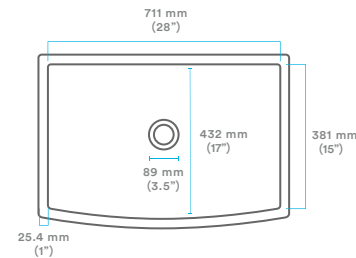

CARACTERÍSTICAS DEL PRODUCTO

Product features

Características do produto

Caractéristiques du produit

Desagüe ubicado al centro

Drain location: Center
Emplacement de vidange: Centre
Local de drenagem: Centro

Alta resistencia

High resistance
Haute résistance
Alta resistencia

Superficie térmica

Thermal surface
Surface thermique
Superfície térmica

Facilidad de limpieza

Easy cleaning
Facilité de nettoyage
Facilidade de limpeza

Esmalte antibacterial

Antibacterial glaze
Glaçure antibactérienne
Esmalte antibacteriano

Garantía limitada de por vida

Limited lifetime warranty
Garantie à vie limitée
Garantia vitalicia limitada

banté

www.bante.com.mx

info@bante.com.mx

[/bantemx](https://www.instagram.com/bantemx)