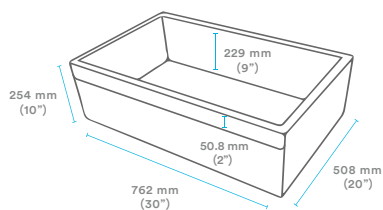

## Dimensiones externas:

Overall dimensions

Largo 762 mm

Length 30"

Ancho 483 mm

Width 19"

Alto 254 mm

Depth 10"

## Dimensiones internas:

Inner dimensions

Largo 711 mm

Length 28"

Ancho 432 mm

Width 17"

Profundidad 229 mm

Depth 9"

## Dimensiones externas:

Overall dimensions

Largo 838 mm

Length 33"

Ancho 508 mm

Width 20"

Alto 254 mm

Depth 10"

## Dimensiones internas:

Inner dimensions

Largo 711 mm

Length 28"

Ancho 457 mm

Width 18"

Profundidad 229 mm

Depth 9"