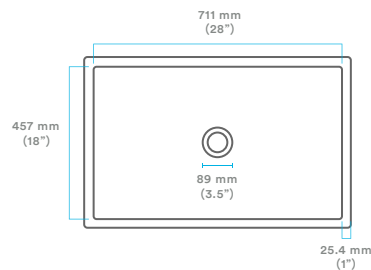

Dimensiones internas:

Inner dimensions

Largo 711 mm

Length 28"

Ancho 432 mm

Width 17"

Profundidad 229 mm

Depth 9"

Diámetro desagüe 89 mm

Drain opening 3.5"