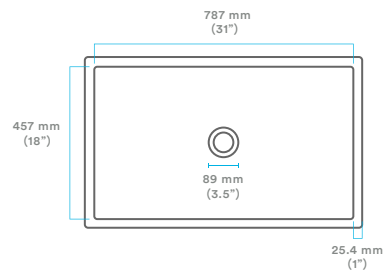

Dimensiones internas:

Inner dimensions

Largo 711 mm

Length 28"

Ancho 457 mm

Width 18"

Profundidad 229 mm

Depth 9"

Diámetro desagüe 89 mm

Drain opening 3.5"