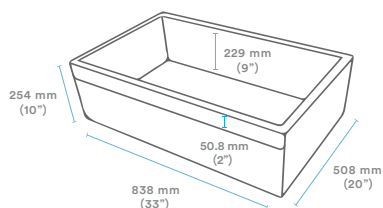

## Dimensiones externas:

Overall dimensions

Largo 762 mm

Length 30"

Ancho 483 mm

Width 19"

Alto 254 mm

Depth 10"

## Dimensiones internas:

Inner dimensions

Largo 711 mm

Length 28"

Ancho 432 mm

Width 17"

Profundidad 229 mm

Depth 9"

## Dimensiones externas:

Overall dimensions

Largo 838 mm

Length 33"

Ancho 508 mm

Width 20"

Alto 254 mm

Depth 10"

## Dimensiones internas:

Inner dimensions

Largo 711 mm

Length 28"

Ancho 457 mm

Width 18"

Profundidad 229 mm

Depth 9"