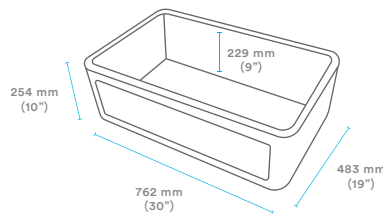

Vista Superior

Top view / Vue supérieure / Vista superior

Frente 2

Front 2 / Devant 2 / Frente 2

Debido a lo artesanal del producto, las medidas generales pueden variar

Due to the craftsmanship of the product, overall dimensions may vary
En raison du caractère artisanal du produit, les dimensions générales peuvent varier
Por ser um produto artesanal, as medidas gerais podem variar

Instalación: bajocubierta o para empotrar

Installation: undermount or farmhouse
Installation: Sous couvert ou à encastrer
Instalação: Sob cobertura ou para incorporar

Dimensiones externas:

Overall dimensions

Largo 762 mm
Length 30"

Ancho 483 mm
Width 19"

Alto 254 mm
Depth 10"

Dimensiones internas:

Inner dimensions

Largo 711 mm
Length 28"

Ancho 432 mm
Width 17"

Profundidad 229 mm
Depth 9"

Diámetro desagüe 89 mm
Drain opening 3.5"

CARACTERÍSTICAS DEL PRODUCTO

Product features

Características do produto
Caractéristiques du produit

Desagüe ubicado al centro

Drain location: Center
Emplacement de vidange: Centre
Local de drenagem: Centro