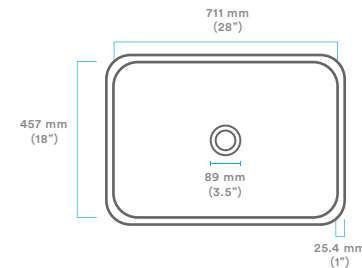

Largo 762 mm
Length 30"

Ancho 483 mm
Width 19"

Alto 254 mm
Depth 10"

Dimensiones internas:

Inner dimensions

Largo 711 mm
Length 28"

Ancho 432 mm
Width 17"

Profundidad 229 mm
Depth 9"

Diámetro desagüe 89 mm
Drain opening 3.5"

CARACTERÍSTICAS DEL PRODUCTO

Product features

Características do produto
Caractéristiques du produit

Desagüe ubicado al centro

Drain location: Center
Emplacement de vidange: Centre
Local de drenagem: Centro